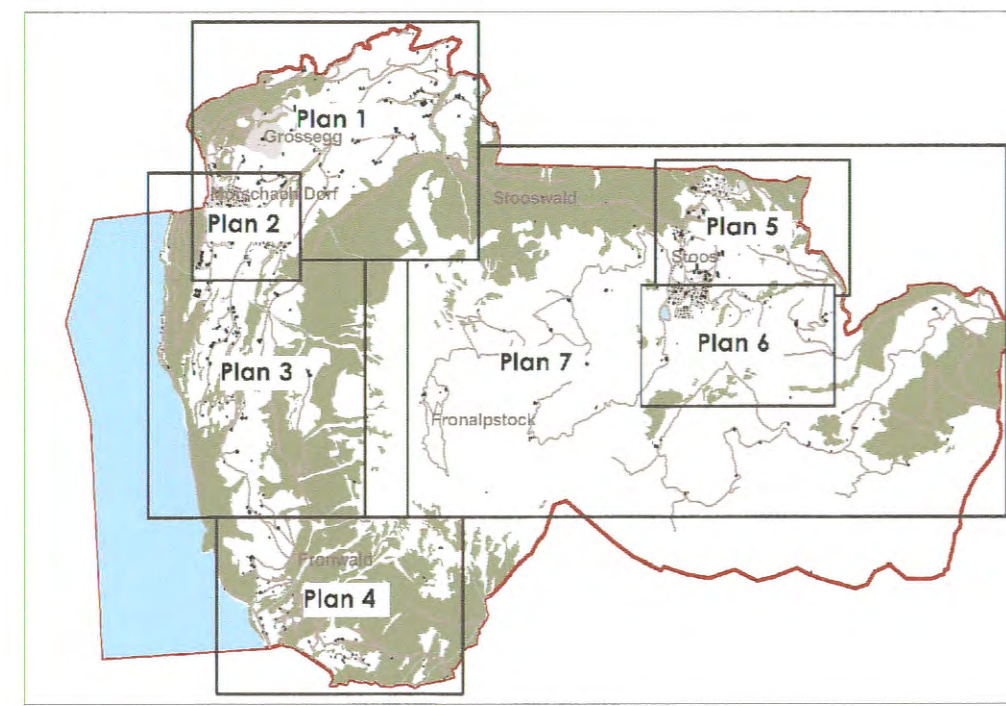

Genehmigung durch Kantonsgericht:
Beschluss Nr. 2K2 2020 75 vom 28. JUNI 2021

Der Kantonsgerichtspräsident

**Wegodel
PLAN 7
(Stoos/Fronalpstock)**

Mst. 1 : 5'000

416-06
1. Februar 2021

Legende

1. **Wegodel**
2. 1 1 1 1 Wegodel Nummer
   - ↔ Fusswege
   - ↔ Winterwege
   - ↔ Viehfahrwege
   - ↔ Reistwege
3. **Hinweise**
4. 253 Parzellen mit KTN
   - s Hausnummer
   - Wald
   - Gewässer